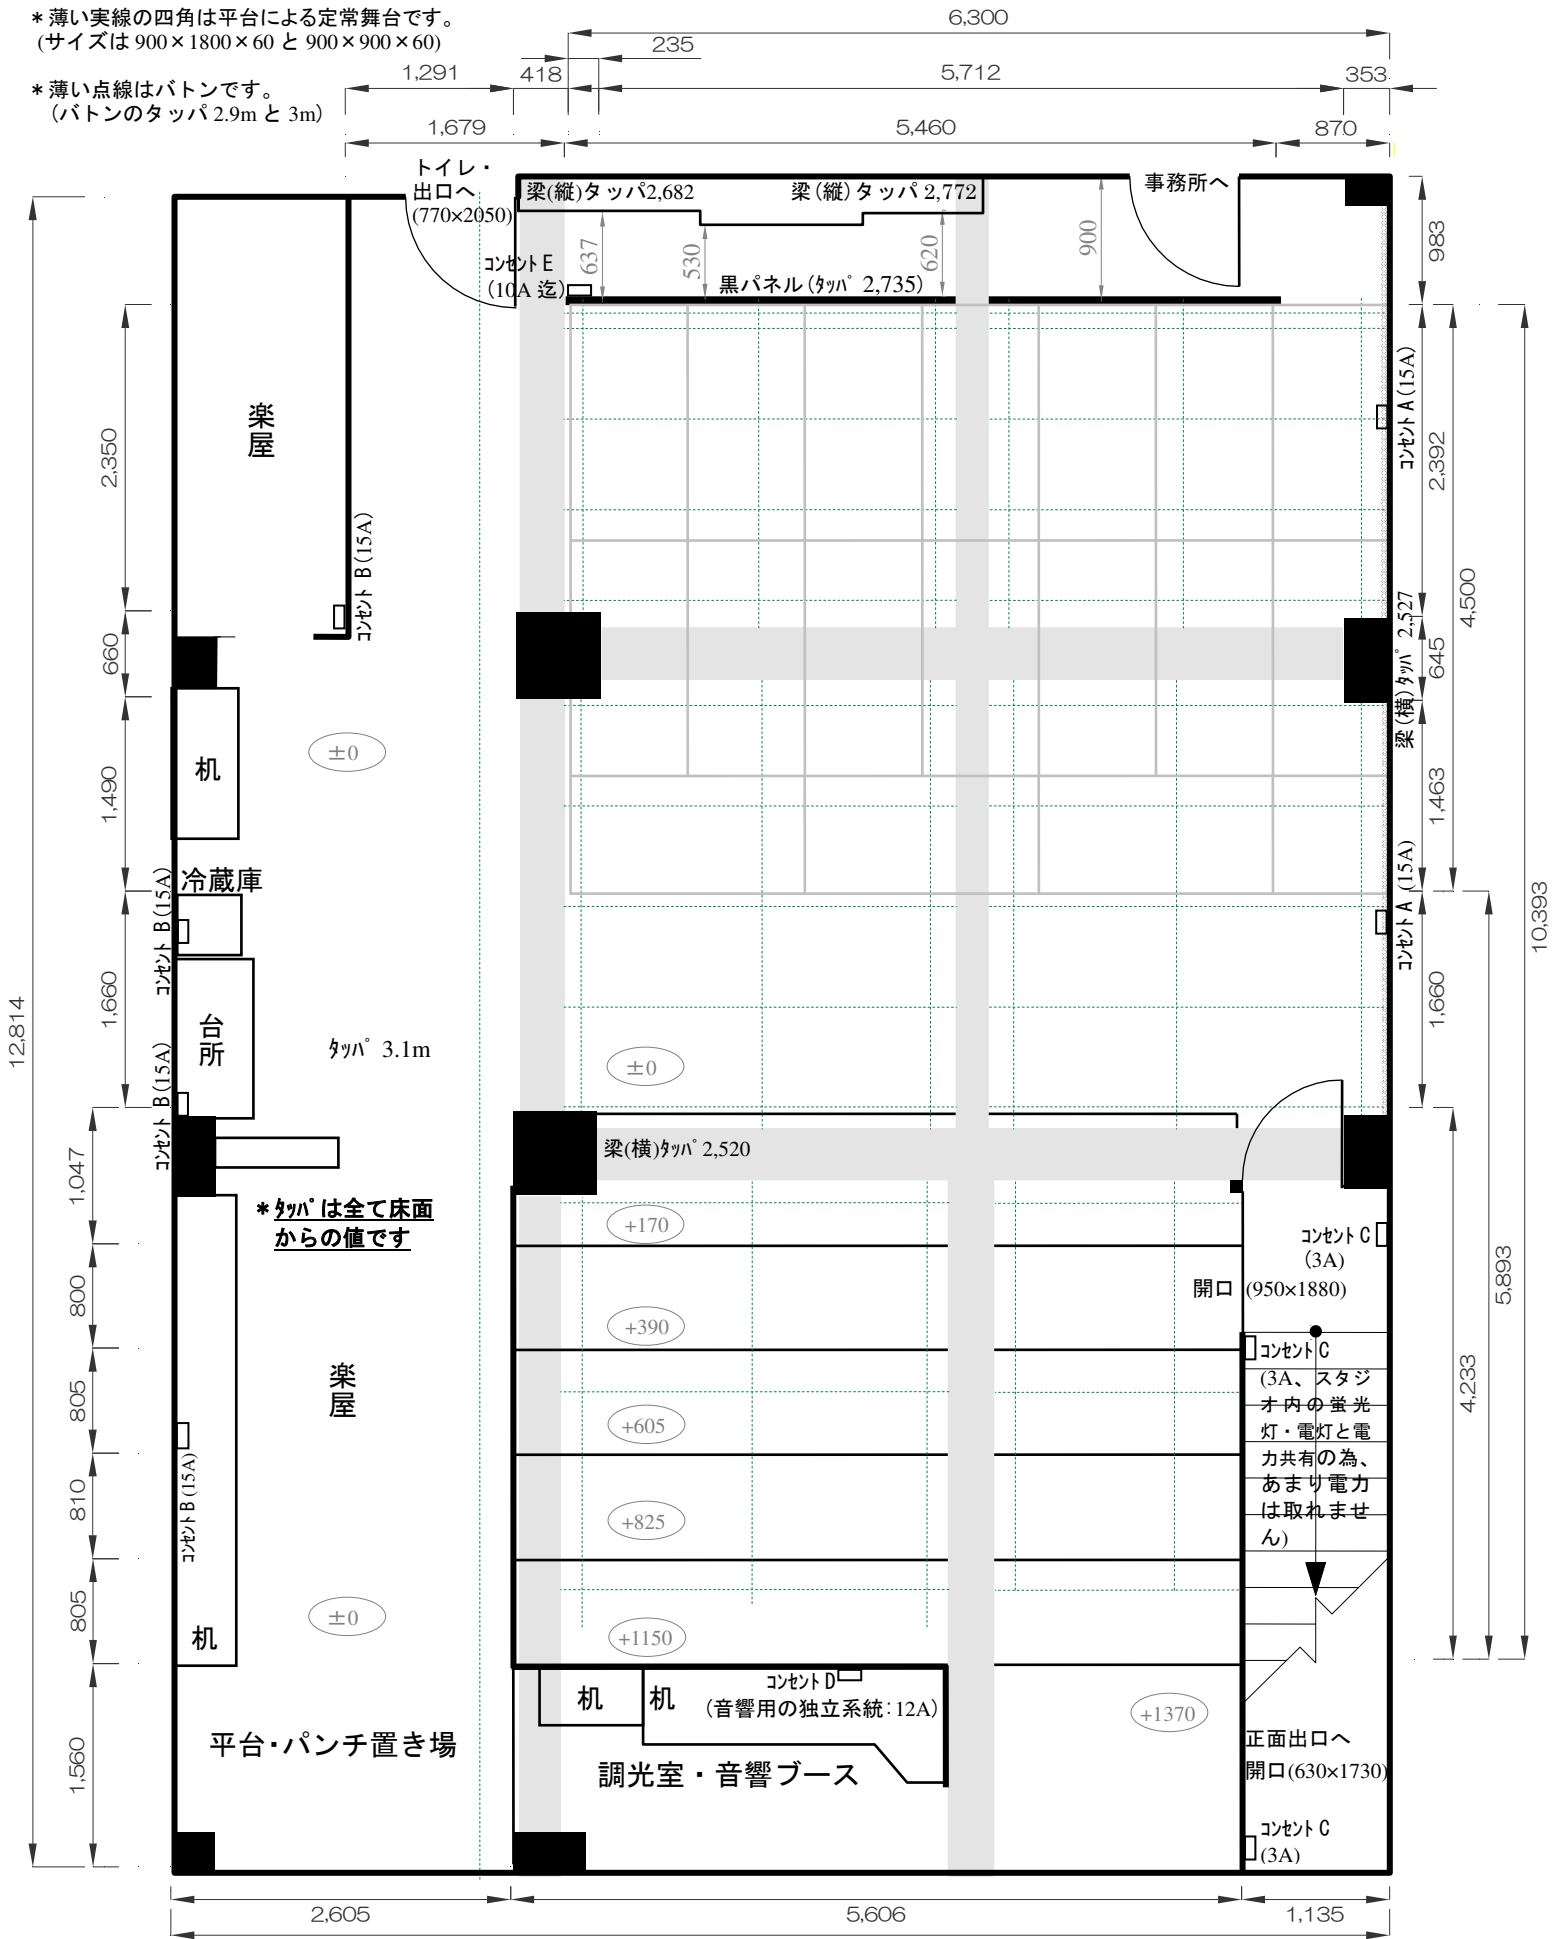

* 薄い実線の四角は平台による定常舞台です。
(サイズは 900×1800×60 と 900×900×60)

* 薄い点線はバトンです。
(バトンのタツパ 2.9m と 3m)

中野スタジオあくとれ

中野区中野 2-11-2 サン中野マンション B1

Tel: 03-3384-3495

ホームページ: <https://nakano-actre.jp>

* 定常舞台用の平台は釘打ち不可(厚さ 60)

* 平台は厚さ 60 の物のみ、+900 奥行きを増設できます。

* 壁、柱、梁はツヤ消し黒です。

* 床、平台、壁、黒パネルへの釘打ち、黒ガムテープの貼付けは禁止しています。